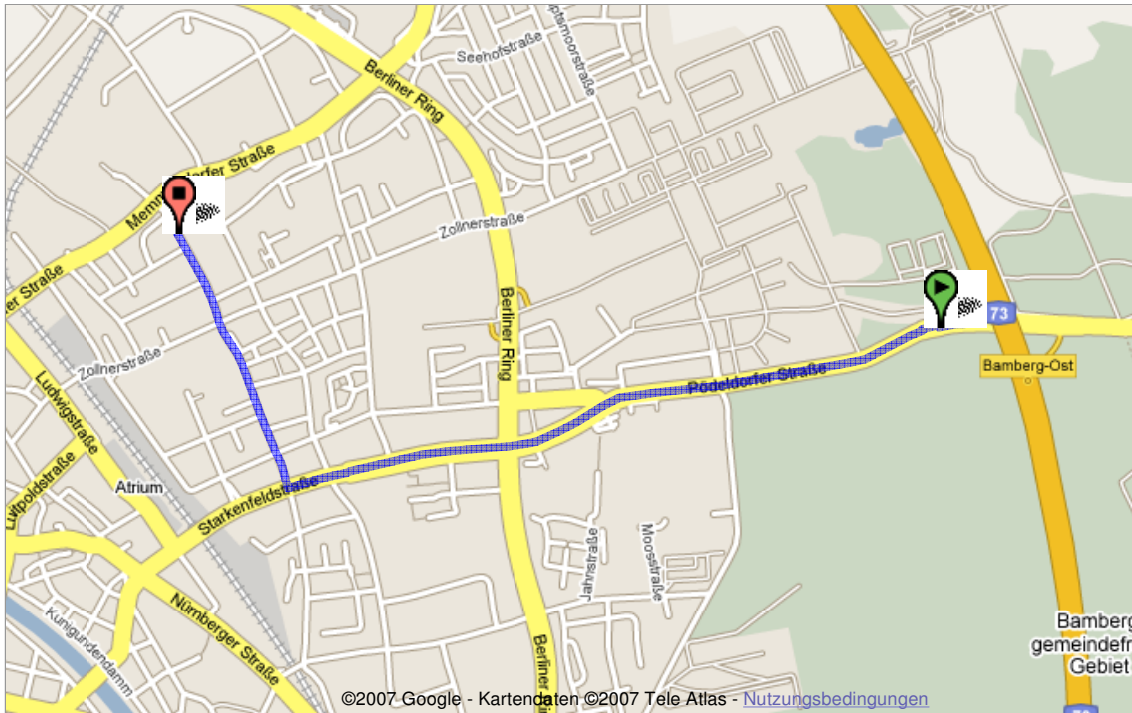

Start "A 73, AS Bamberg-Ost, Pödeldorf"

Ende "BA - Halle Dientzenhofer
Gymnasium"

Reisen **3,7 km – ca. 9 Minuten**

"A 73, AS Bamberg-Ost, Pödeldorf"

Fahrt: 3,7 km – ca. 9 Minuten

1. Richtung Ost auf St2281	95 m
2. Wenden (Schilder nach Nürnberg/A73) Weiter auf St2281	1,8 km 5 Minuten
3. Weiter auf Starkenfeldstraße	0,8 km 2 Minuten
➔ 4. Bei Pfarrfeldstraße rechts abbiegen	0,1 km
5. Weiter auf Neuerbstraße	0,5 km 1 Minute.
6. Weiter auf Am Heidelsteig	0,4 km 1 Minute.

"BA - Halle Dientzenhofer Gymnasium"

Diese Wegbeschreibung dient nur zu Planungszwecken. Es ist möglich, dass die Verkehrsverhältnisse aufgrund von Baustellen, hohem Verkehrsaufkommen oder anderen Ereignissen von denen auf der Karte abweichen.

Kartendaten ©2007 Tele Atlas