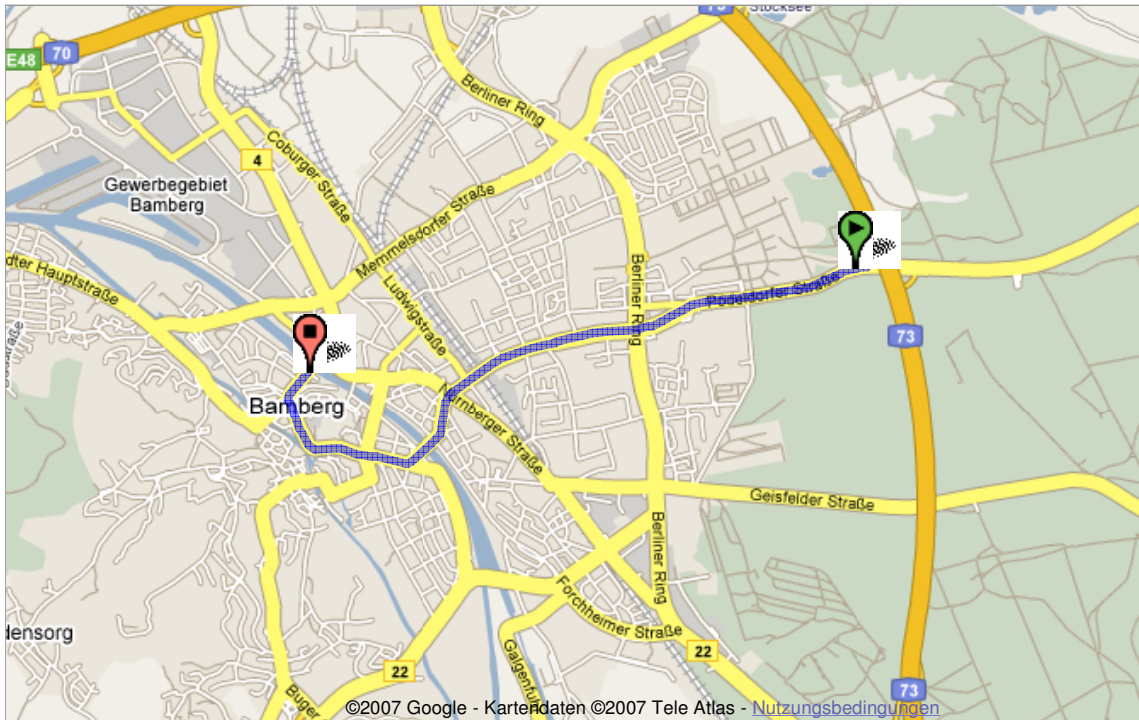

Start "A 73, AS Bamberg-Ost, Pödeldorf"

Ende "BA - Halle Georgendamm"

Reisen 5,3 km – ca. 12 Minuten

"A 73, AS Bamberg-Ost, Pödeldorf"

Fahrt: 5,3 km – ca. 12 Minuten

- | | |
|--|---------------------|
| 1. Richtung Ost auf St2281 | 95 m |
| 2. Wenden (Schilder nach Nürnberg/A73)
Weiter auf St2281 | 1,8 km
5 Minuten |
| 3. Weiter auf Starkenfeldstraße | 1,3 km
2 Minuten |
| 4. Weiter auf Pfisterstraße | 0,2 km |
| 5. Weiter auf Peuntstraße | 0,6 km
1 Minute. |
| ➔ 6. Rechts halten bei Wilhelmsplatz | 0,2 km |
| 7. Weiter auf Friedrichstraße | 0,1 km
1 Minute. |
| 8. Weiter auf Lange Straße | 0,5 km |
| 9. Weiter auf Kapuzinerstraße | 0,3 km |
| ➔ 10. Bei BAS36/Innere Löwenstraße rechts abbiegen | 0,3 km
1 Minute. |
| ➔ 11. Bei Georgendamm rechts abbiegen | 6 m |

"BA - Halle Georgendamm"

Diese Wegbeschreibung dient nur zu Planungszwecken. Es ist möglich, dass die Verkehrsverhältnisse aufgrund von Baustellen, hohem Verkehrsaufkommen oder anderen Ereignissen von denen auf der Karte abweichen.

Kartendaten ©2007 Tele Atlas